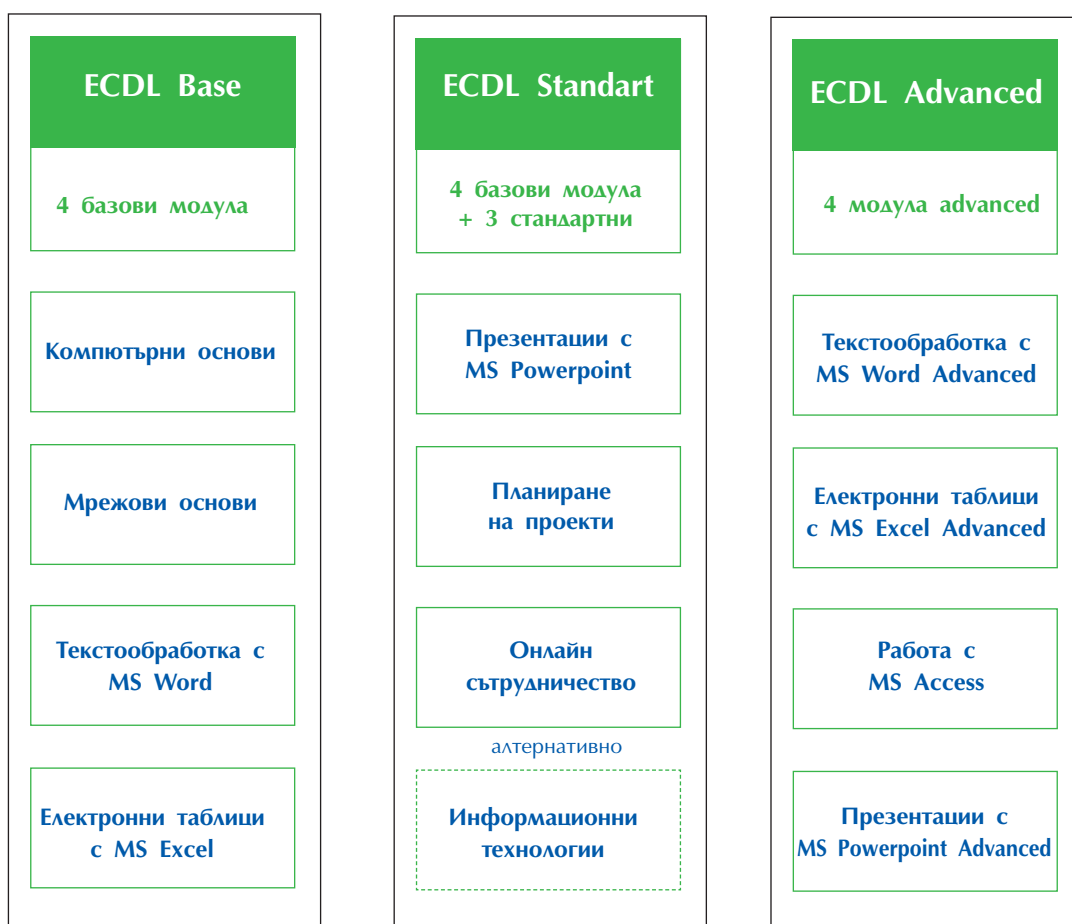

ПОДГОТВИТЕЛНИ ELEARNING ОБУЧЕНИЯ ЗА ECDL СЕРТИФИКАТ

ECDL European Computer Driving License ECDL Европейски Компютърен Сертификат

ECDL Европейски Компютърен Сертификат

ECDL Европейски Компютърен сертификат (European Computer Driving License) е сертификат признат в цяла Европа, който е насочен към крайния потребител, удостоверяващ неговите общи умения за работа с компютър. ECDL сертифицира базови умения в работата с компютър и е независим от различни компютърни програми и софтуери. Само лицензирани организации имат право да предлагат ECDL сертифициране.